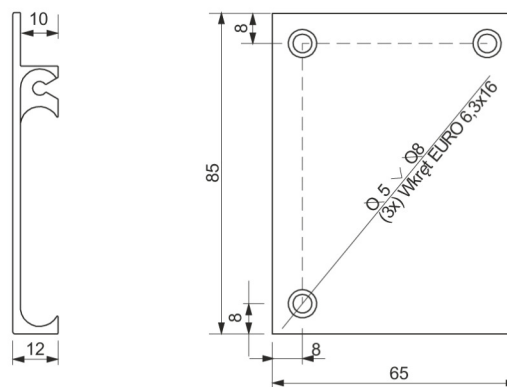

Adapter lewy / Адаптер левый

nr 010 007 05

Adaptory dedykowane do frontów meblowych Z-22 i Z-23, dla korpusów o grubości płyty wieńca górnego i dolnego poniżej 25 mm.

Адаптеры рекомендуемые для мебельных фасадов Z-22 и Z-23, с толщиной плиты верхнего и нижнего щита до 25 мм.

1:2

Adapter prawy / Адаптер правый

nr 010 008 05

Adaptory dedykowane do frontów meblowych Z-22 i Z-23, dla korpusów o grubości płyty wieńca górnego i dolnego poniżej 25 mm.

Адаптеры рекомендуемые для мебельных фасадов Z-22 и Z-23, с толщиной плиты верхнего и нижнего щита до 25 мм.