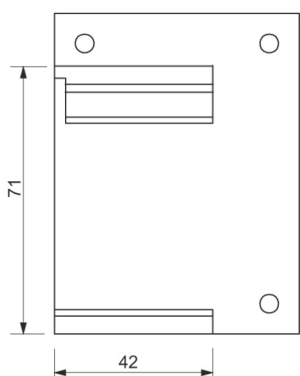

Adapter lewy / Адаптер левый

nr 010 007 05

Adaptory dedykowane do frontów meblowych Z-22 i Z-23, dla korpusów o grubości płyty wieńca górnego i dolnego poniżej 25 mm.

Адаптеры рекомендуемые для мебельных фасадов Z-22 и Z-23, с толщиной плиты верхнего и нижнего щита до 25 мм.

1:2

Adapter prawy / Адаптер правый

nr 010 008 05

Adaptory dedykowane do frontów meblowych Z-22 i Z-23, dla korpusów o grubości płyty wieńca górnego i dolnego poniżej 25 mm.

Адаптеры рекомендуемые для мебельных фасадов Z-22 и Z-23, с толщиной плиты верхнего и нижнего щита до 25 мм.